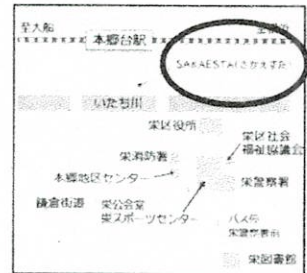

■教室内容

※感染拡大状況等により、急遽、募集や開催を中止する場合があります。予めご了承のうえお申込みください。
※出張教室の詳細等は【栄公会堂】にお問い合わせください。

ゴスペルの曲を身体を動かしながら楽しく歌いましょう。
はじめての方や、楽譜が読めなくても、ご参加できます。
脳トレやストレス発散にもおすすめです！

練習曲
(予定)

きよしこの夜・平和のうたなど

平和のうた
作詞・作曲 庄野真代
編曲 坂本洋
©2020 JAPAN CENTRAL
MUSIC, LTD. & REFRAIN

■会場

SAKAESTA

☆先着順です！定員になり次第受付終了します

■お申込方法 10月26日(水)~受付開始 栄公会堂までお電話で
横浜市栄公会堂 (受付 9:00~17:30) tel.045-894-9901

お申込・お問合せ

■指定管理者 横浜市スポーツ協会・KPB・さかえ区民活動支援協会グループ共同事業体

横浜市栄公会堂

〒247-0005 横浜市栄区桂町279-29