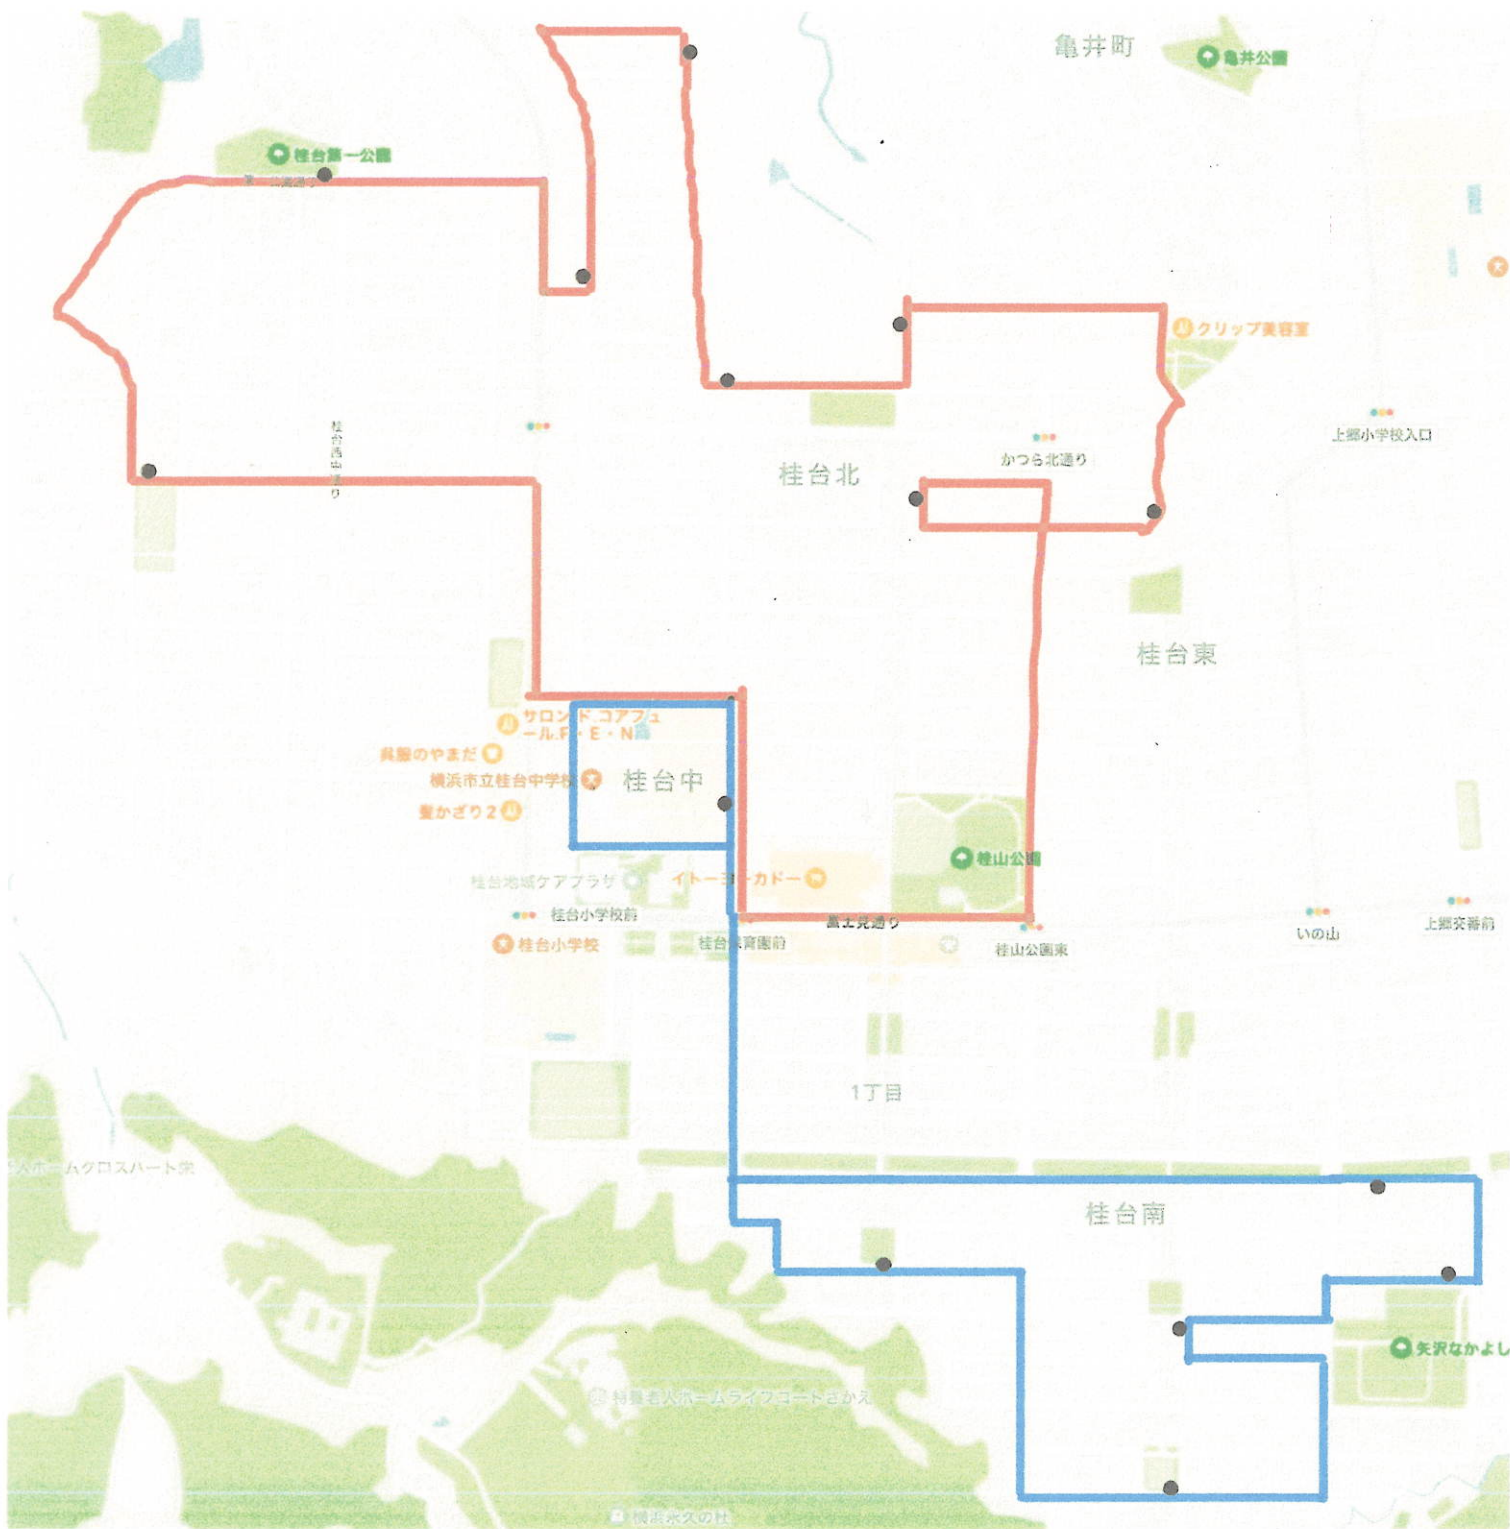

2024.9.04

コミュニティバス運行時刻表

はすっぴーは「ライフコートさかえ」「桂台地域ケアプラザ」「湘南桂台自治会」が運営する、地域内循環の**無料のコミュニティバス**です。

所属する自治会に関係なく、近隣住民であればどなたでもご乗車できます。
お気軽にご利用ください。

運行日：毎週水曜日

荒天時（強風雨、台風、降雪、積雪など）には予告無く運休する場合や、到着が遅れる場合もありますのでご了承ください。

※第5週と祝祭日は運休です。

| 南コース | バス停留所 | 第1便 | 第2便 | 第3便 | 第4便 | 第5便 |
|------|------------------|-------|-------|-------|-------|-------|
| | イトーヨーカドー出発 | 11:00 | 12:00 | 13:00 | 14:00 | 15:00 |
| | 落柿公園(南側) | 11:05 | 12:05 | 13:05 | 14:05 | 15:05 |
| | 鳥の舞公園(南側) | 11:08 | 12:08 | 13:08 | 14:08 | 15:08 |
| | 草笛公園(南東角) | 11:10 | 12:10 | 13:10 | 14:10 | 15:10 |
| | 矢沢なかよし公園(北東付近) | 11:12 | 12:12 | 13:12 | 14:12 | 15:12 |
| | 計画道路頂上(南 2-32-7) | 11:14 | 12:14 | 13:14 | 14:14 | 15:14 |
| | イトーヨーカドー到着 | 11:17 | 12:17 | 13:17 | 14:17 | 15:17 |

| 北コース | バス停留所 | 第1便 | 第2便 | 第3便 | 第4便 | 第5便 |
|------|------------------|-------|-------|-------|-------|-------|
| | イトーヨーカドー出発 | 11:20 | 12:20 | 13:20 | 14:20 | 15:20 |
| | 桂台第2公園(桂台団地前) | 11:23 | 12:23 | 13:23 | 14:23 | 15:23 |
| | 桂台第1公園(桂台西) | 11:25 | 12:25 | 13:25 | 14:25 | 15:25 |
| | 子ども農園東側 | 11:27 | 12:27 | 13:27 | 14:27 | 15:27 |
| | 遊水地北西角 | 11:29 | 12:29 | 13:29 | 14:29 | 15:29 |
| | 遊水地南側(霞が淵公園付近) | 11:31 | 12:31 | 13:31 | 14:31 | 15:31 |
| | 遊水地東側(北 30-2 付近) | 11:32 | 12:32 | 13:32 | 14:32 | 15:32 |
| | フローラ桂台16号棟付近 | 11:34 | 12:34 | 13:34 | 14:34 | 15:34 |
| | 桂台北 26-1 付近 | 11:36 | 12:36 | 13:36 | 14:36 | 15:36 |
| | イトーヨーカドー到着 | 11:39 | 12:39 | 13:39 | 14:39 | 15:39 |

亀井町

亀井公園

桂台第一公園

クリップ美容室

上郷小学校入口

桂台北

かつら北通り

桂台東