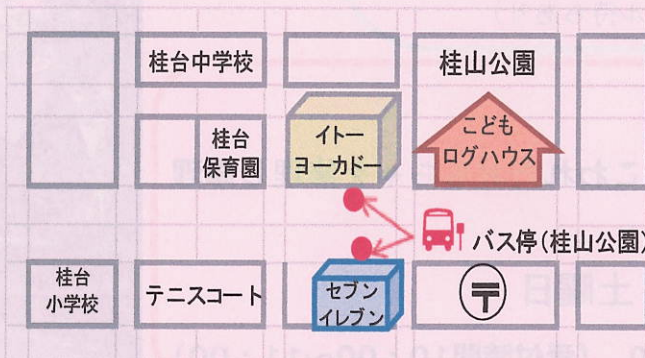

各日 11:00 ~11:20

【おもちゃ病院】

おもちゃドクターがこわれたおもちゃを修理し修理
します。(予約不要)

(毎月) 第2・4土曜日

時間: 10:00~12:00 (受付時間10:00~11:00)

* 上記予定は新型コロナウイルス感染状況により変更することもあります。最新情報はホームページをご確認下さい。

館内案内図

新型コロナウイルス感染防止対策についてお願い

◎受付前に、手洗い、アルコール消毒のご協力をお願い致します。

*コロナウィルス感染拡大状況により内容が変更となる場合がございます。皆さまのご理解、ご協力をよろしくお願い致します。

アクセス

- JR港南台駅より
神奈中バス桂台中央
北桂台行、上之経由循環
港南台駅行「桂山公園」下車
- JR大船笠間口より
神奈中バス上之行
「桂山公園」下車

★駐車場はありません。
公共交通機関をご利用ください。

ご利用案内

- ◎ロッキーは未就学児～中学生が無料で遊べる施設です。未就学児は大人（高校生以上）の付き添いが必要です。
- ◎受付で連絡カードの記入をお願いします。
※お子様（小学校1年生以上）のみで来館した際は、保護者の電話番号等を連絡カードにご記入ください。
- ◎館内ではお子様はくつ下をぬいで遊んでください。
- ◎館内は飲食禁止です。
(玄関ホールで飲み物を飲むことができます)
- ◎館内では筆記用具、ゲーム機の利用はできません。
- ◎貴重品はご自身で管理をお願いします。