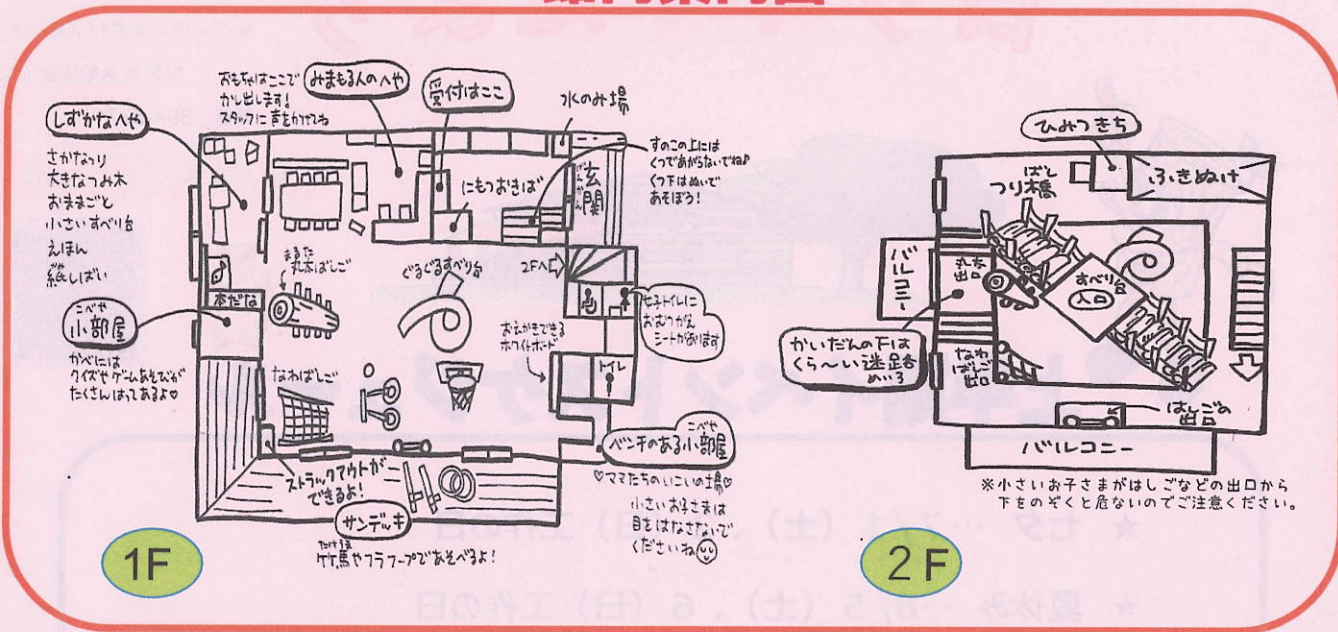

各日 11:00 ~11:20

【おもちゃ病院】

おもちゃドクターがこわれたおもちゃを修理し修理
します。(予約不要)

(毎月) 第2・4土曜日

時間: 10:00~12:00 (受付時間10:00~11:00)

* 上記予定は新型コロナウイルス感染状況により変更することもあります。最新情報はホームページをご確認下さい。

館内案内図

新型コロナウイルス感染防止対策についてお願い

◎受付前に、手洗い、アルコール消毒のご協力をお願い致します。

*コロナウィルス感染拡大状況により内容が変更となる場合がございます。皆さまのご理解、ご協力をよろしくお願い致します。

アクセス

- JR港南台駅より
神奈中バス桂台中央
北桂台行、上之経由循環
港南台駅行「桂山公園」下車
- JR大船笠間口より
神奈中バス上之行
「桂山公園」下車

★駐車場はありません。
公共交通機関をご利用ください。

ご利用案内