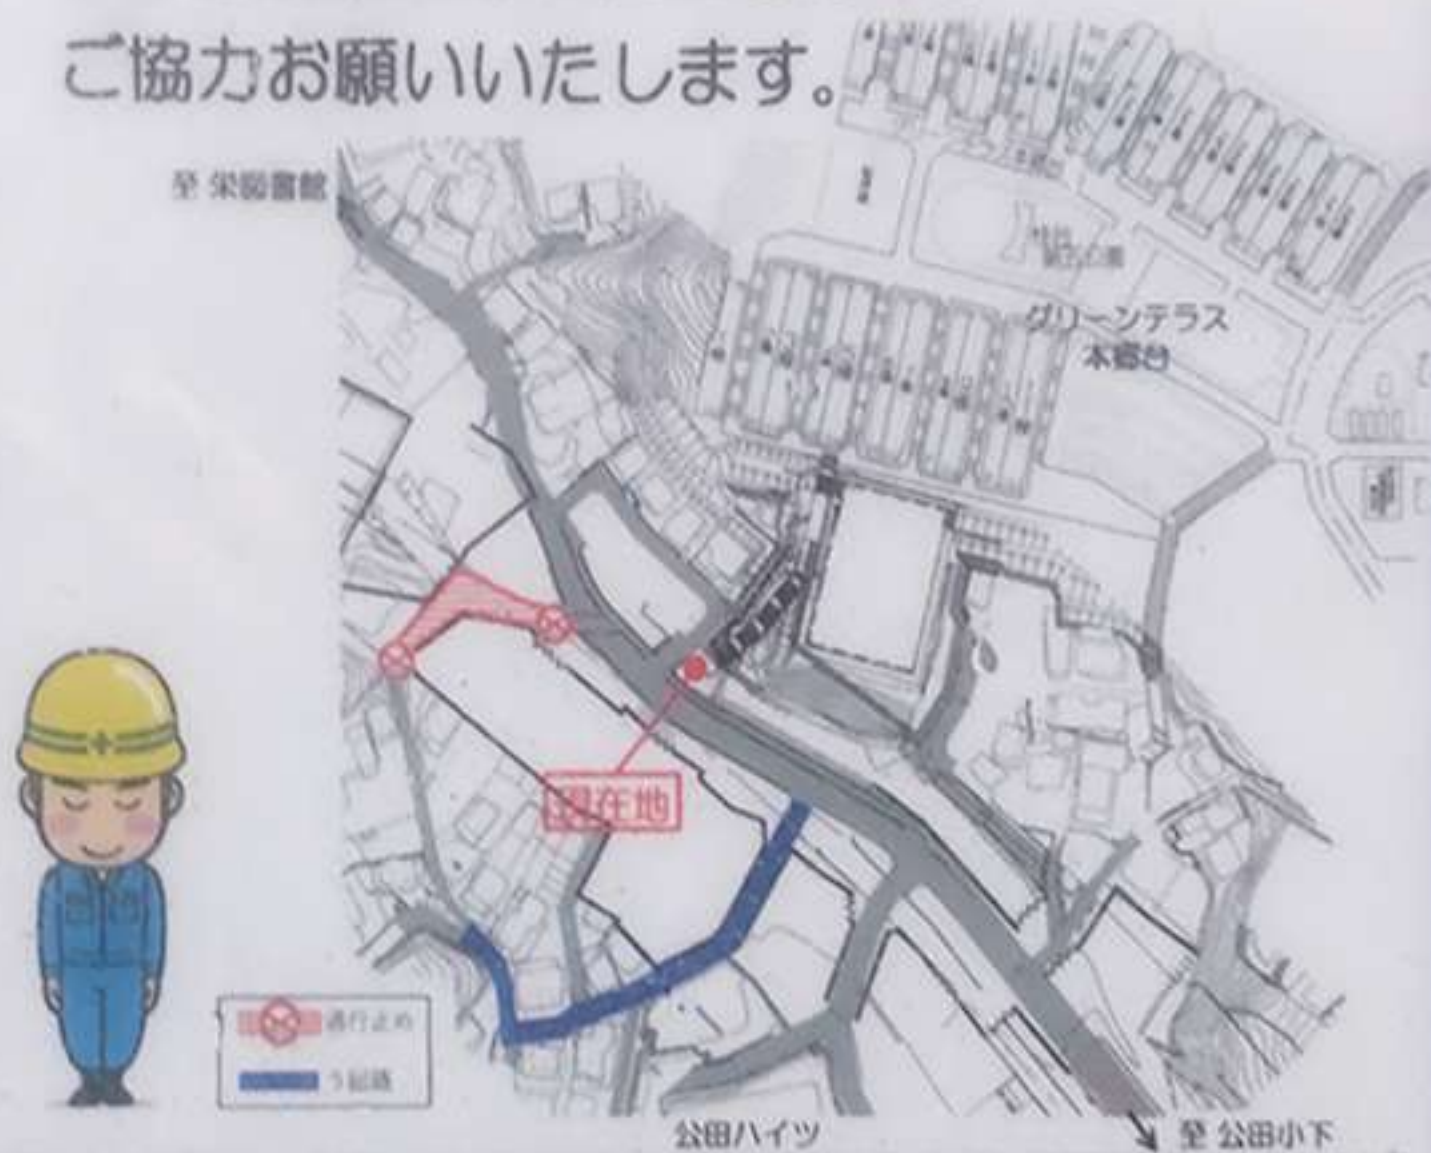

駐車場をご利用の皆様へ

この先 **工事** にともない、

令和 3年 9月 1日より

通り抜けができません。

ご迷惑をおかけいたしますが、

ご協力お願いいたします。

施工者 (株)大林組・東亜建設工業(株)・(株)大本組特定建設工事共同企業体
横浜環状公田ICJV工事事務所 電話 045-435-9916