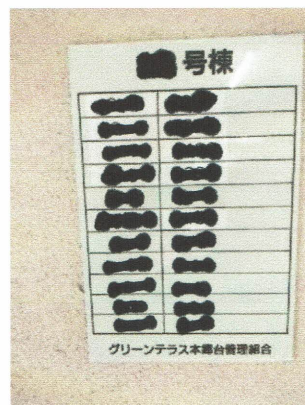

## 駐輪場ステッカー 貼付方法 (案)

自転車ステッカーのナンバー (No.001 ~) と 駐輪場看板の部屋番号欄のナンバーを同じナンバーとすることで、許可自転車の識別をする

マンション名、部屋番号の個人情報保護にも繋がる

- 自転車用ステッカー No.001~100 自転車後輪部の見えやすい場所に貼付

下記はサンプル 3cm × 3cm 価格:001-050 051-100 各 2,300円 (アマゾン)

【参考】現在のステッカー

- 駐輪場内看板用ステッカー No.001 ~ 200 看板の部屋番号欄の右の欄に貼付

下記はサンプル 直径 3cm 価格:001-200 1,780円 (アマゾン)

- 駐輪場内看板

自転車専用

バイク専用

- テニスコート下の駐輪場管理 (利用者の把握) のためステッカー配布する。

- ・ステッカーの種類
- ・駐輪場申込書の変更