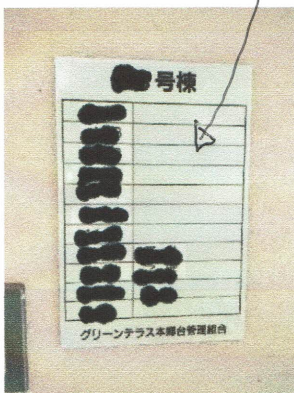

## 駐輪場ステッカー 貼付方法 (案)

自転車ステッカーのナンバー (No.001 ~) と 駐輪場看板の部屋番号欄のナンバーを同じナンバーとすることで、許可自転車の識別をする

マンション名、部屋番号の個人情報保護にも繋がる

- 自転車用ステッカー No.001~100 自転車後輪部の見えやすい場所に貼付

下記はサンプル 3cm × 3cm 価格:001-050 051-100 各 2,300円 (アマゾン)

【参考】現在のステッカー

- 駐輪場内看板用ステッカー No.001 ~ 200 看板の部屋番号欄の右の欄に貼付

下記はサンプル 直径 3cm 価格:001-200 1,780円 (アマゾン)

- 駐輪場内看板

自転車専用

バイク専用

- テニスコート下の駐輪場管理 (利用者の把握) のためステッカー配布する。

- ・ステッカーの種類
- ・駐輪場申込書の変更