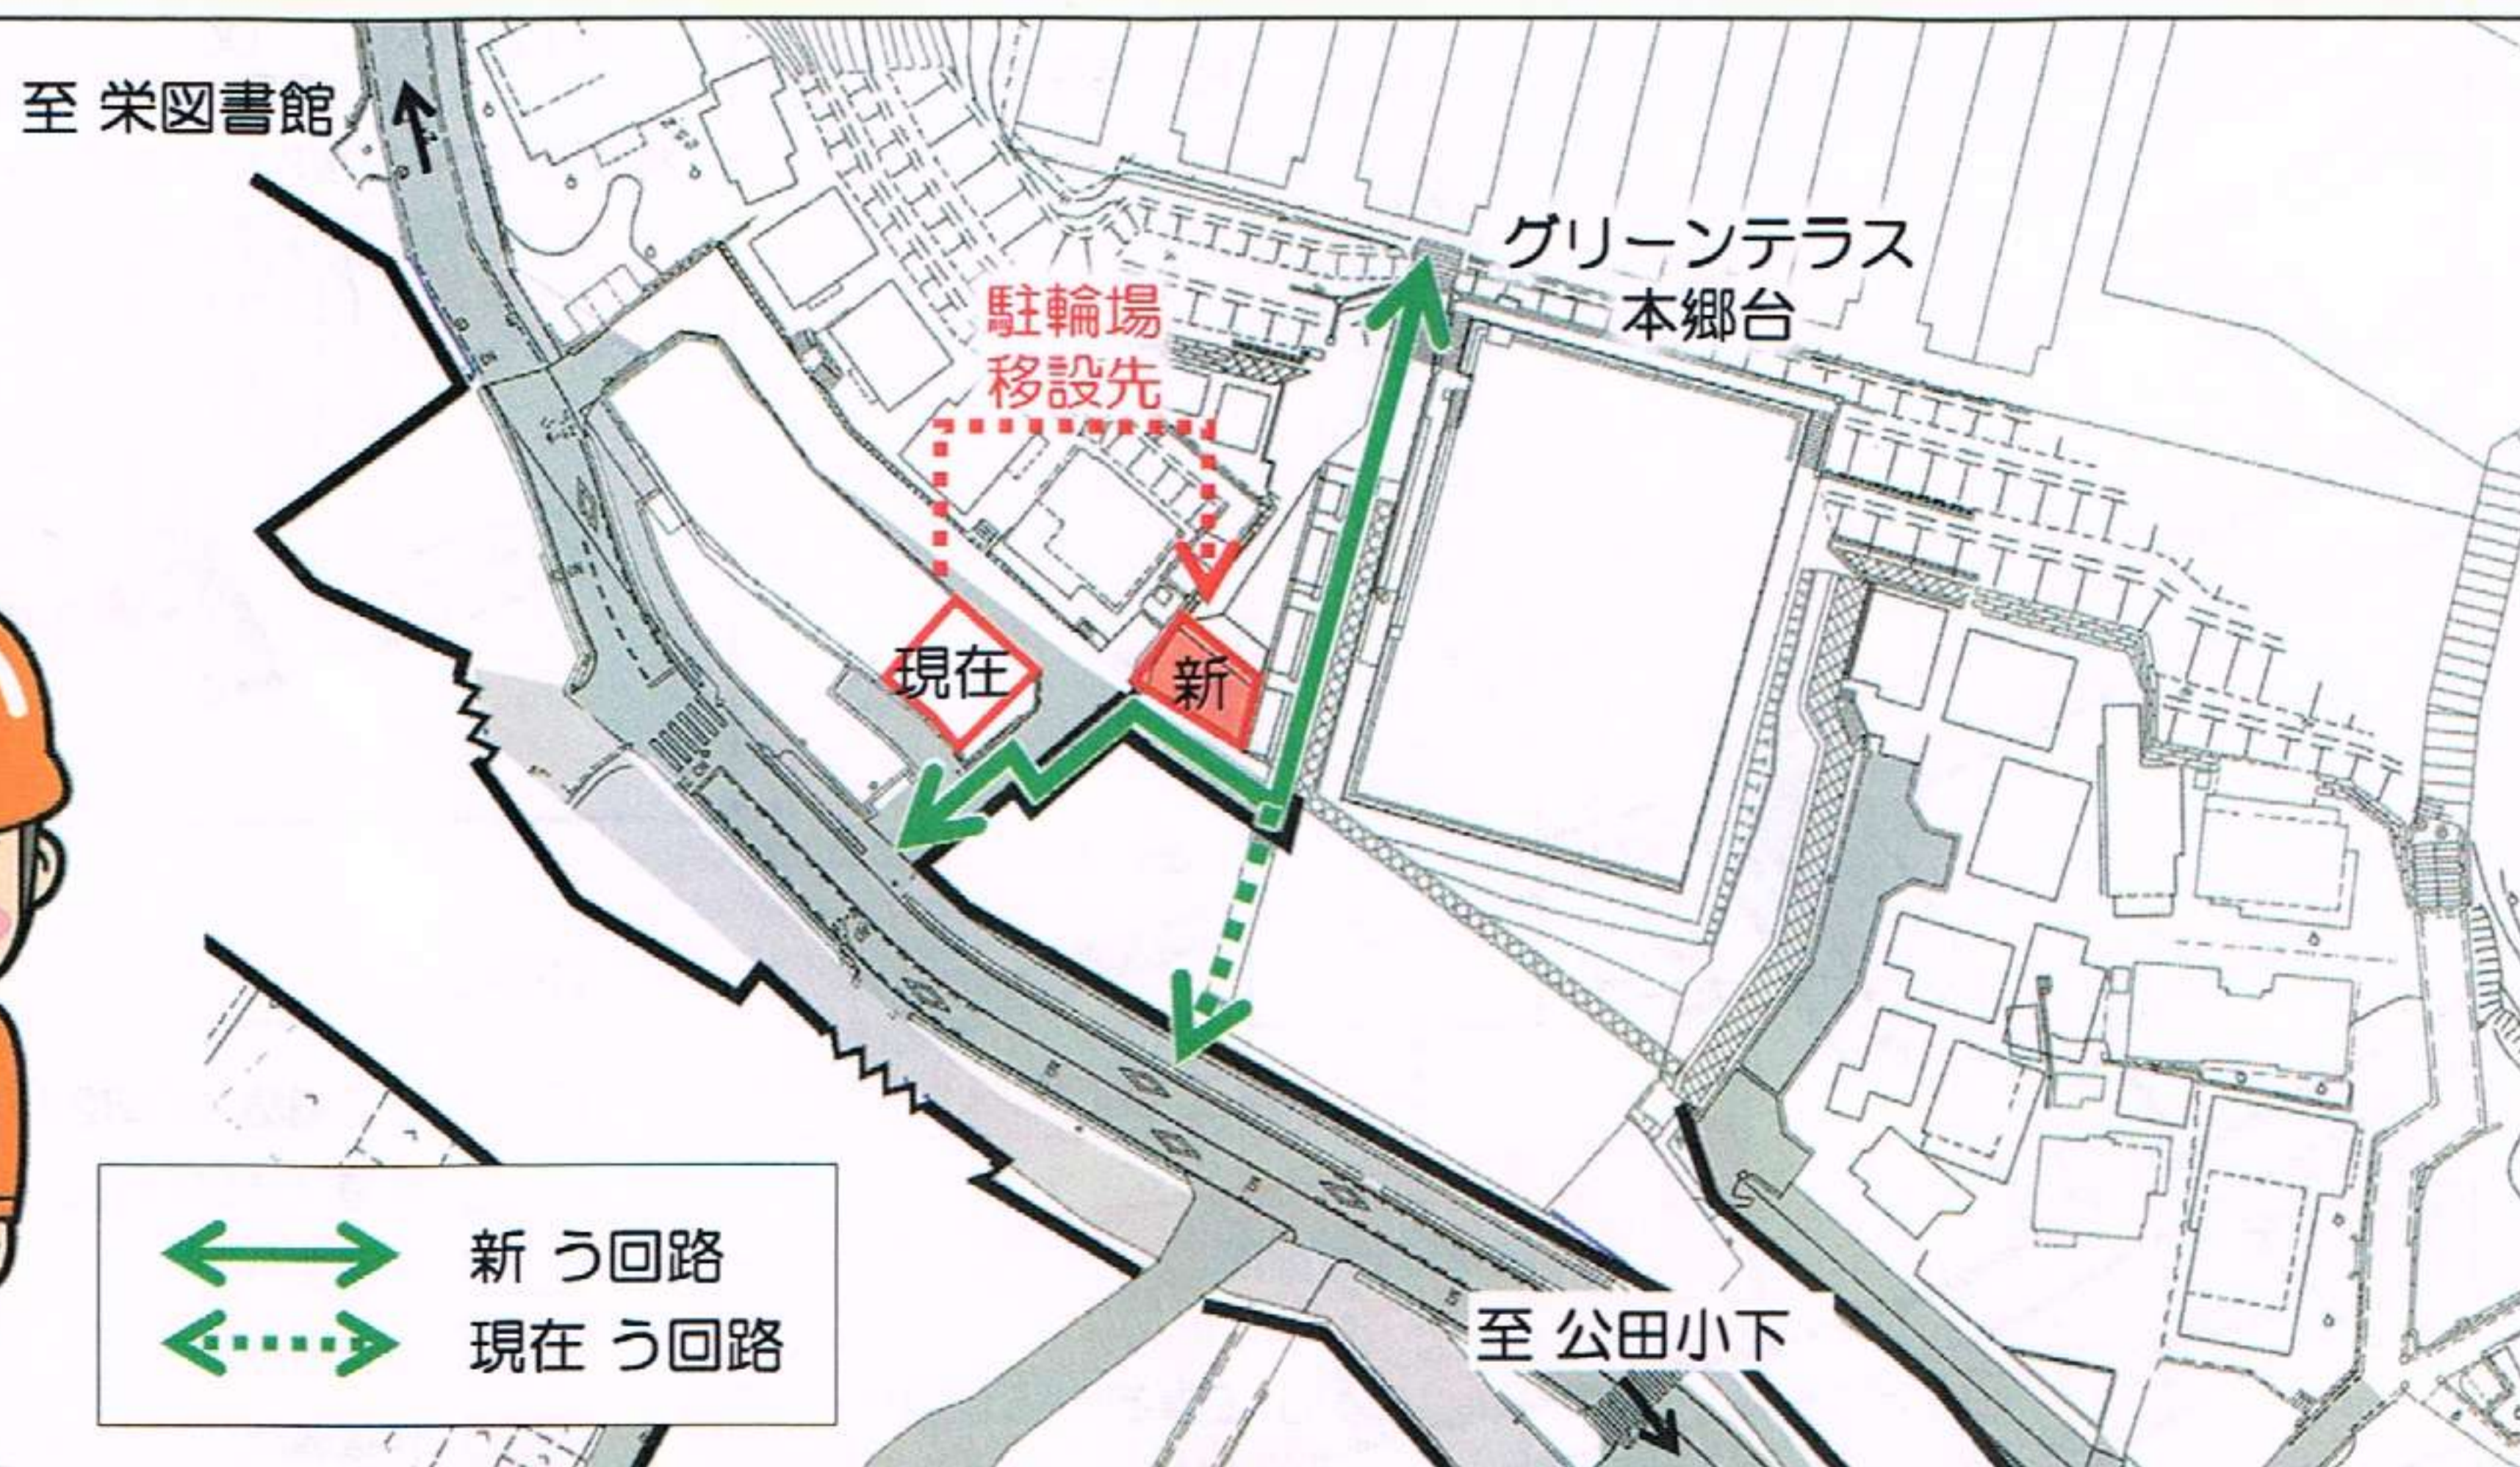

グリーンテラス本郷台の皆様へ

駐輪場 移設のお知らせ

歩行者通路(う回路)の切り替えに伴い

駐輪場を移設させていただきます。

新設駐輪場の運用は

令和4年5月12日15時～を予定しております。

移設先駐輪場は【**グリーンテラス本郷台 居住者専用**】となりますので
グリーンテラス本郷台居住者の方以外は利用できません。

【自転車の移動について】

現在の駐輪場から新駐輪場へ移動をお願いいたします。

移動期間 5月12日 15:00 ~ 5月26日 17:00 まで

※5月27日以降残置されている自転車については、施工者の方で移動させていただきます。

施工者 (株)大林組・東亜建設工業(株)・(株)大本組特定建設工事共同企業体
横浜環状公田ICJV工事事務所 電話 045-435-9916