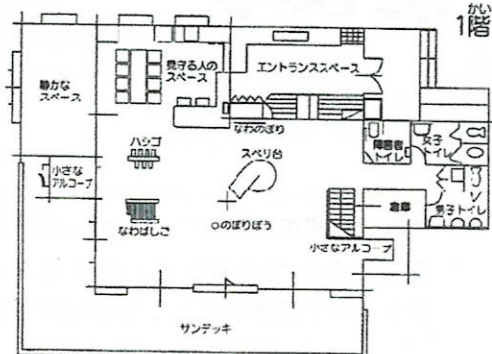

9/1 (木) 2/2 (木)

各日 11:00~

出張にこりんく(共催)

手遊び・読み聞かせで遊ぼう

7/12 (火) 10/18 (火) 12/13 (火)

各日11:00~11:20

0・1・2歳児のお子様と保護者様

定員：5組

たのしさいっぱい！遊びに来てね

館内案内図

おもちゃ病院

おもちゃドクターが壊れたおもちゃを修理します。

毎月第2・4土曜日 予約不要

受付時間:10:00~11:00

新型コロナウイルス感染拡大防止対策についてのお願い

- ◎入館時に検温を行ないます。
(37.5℃以上の発熱時のご利用をご遠慮いただきます。)
- ◎館内ではマスク着用をお願いします。
- ◎受付前に、アルコール消毒のご協力をお願いします。
- ◎館内、遊具、おもちゃ等の消毒の際は、一旦ご退出いただきます。