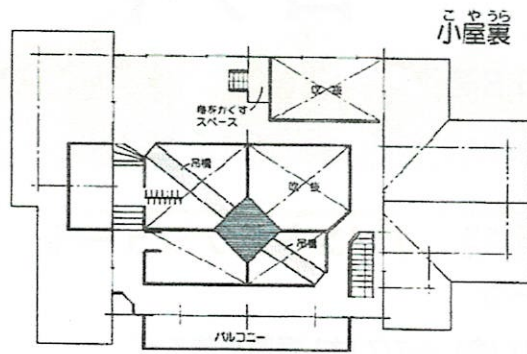

たのしさいっぱい！遊びに来てね

館内案内図

おもちゃ病院

おもちゃドクターが壊れたおもちゃを修理します。

毎月第2・4土曜日 予約不要

受付時間:10:00~11:00

新型コロナウイルス感染拡大防止対策についてのお願い

- ◎入館時に検温を行ないます。
(37.5℃以上の発熱時のご利用をご遠慮いただきます。)
- ◎館内ではマスク着用をお願いします。
- ◎受付前に、アルコール消毒のご協力をお願いします。
- ◎館内、遊具、おもちゃ等の消毒の際は、一旦ご退出いただきます。