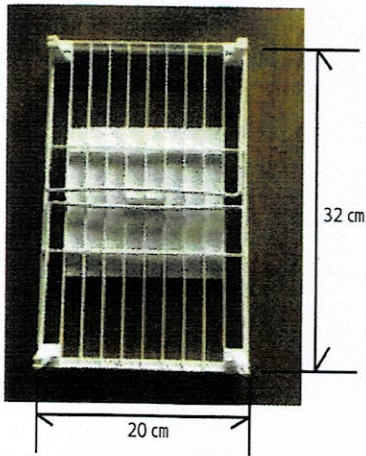

# 集合ポスト内の雨水対応アイテムのご案内

最近ですが集合ポストの郵便物などが雨で濡れているという例が報告されています。  
管理組合で対応策を検討中との事ですが、各ご家庭においても雨対応してはいかがでしょうか。

桂台イトーヨーカ堂 ダイソーで購入の積み重ね整理棚  
(縦 32 cm × 横 20 cm × 高さ 16.5 cm) 110 円

同じデザインでひとまわり大きな商品があるので間違えないでください。小さい方です。

①重ね用の足は不要ですので外します。

②長い方の端をカット (細目ののこぎり)  
約 2 cm カットで使用分は 18 cm となります

カット後  
18 cm

カット後の側面