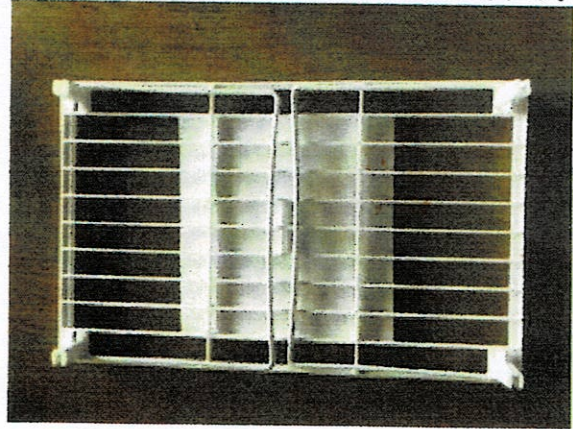

# 集合ポスト内の雨水対応アイテムのご案内

最近ですが集合ポストの郵便物などが雨で濡れているという例が報告されています。  
管理組合で対応策を検討中との事ですが、各ご家庭においても雨対応してはいかがでしょうか。

桂台イトーヨーカ堂 ダイソーで購入の積み重ね整理棚  
(縦 32 cm × 横 20 cm × 高さ 16.5 cm) 110 円

同じデザインでひとまわり大きな商品があるので間違えないでください。小さい方です。

①重ね用の足は不要ですので外します。

②長い方の端をカット (細目ののこぎり)  
約 2 cm カットで使用分は 18 cm となります

カット後  
18 cm

カット後の側面