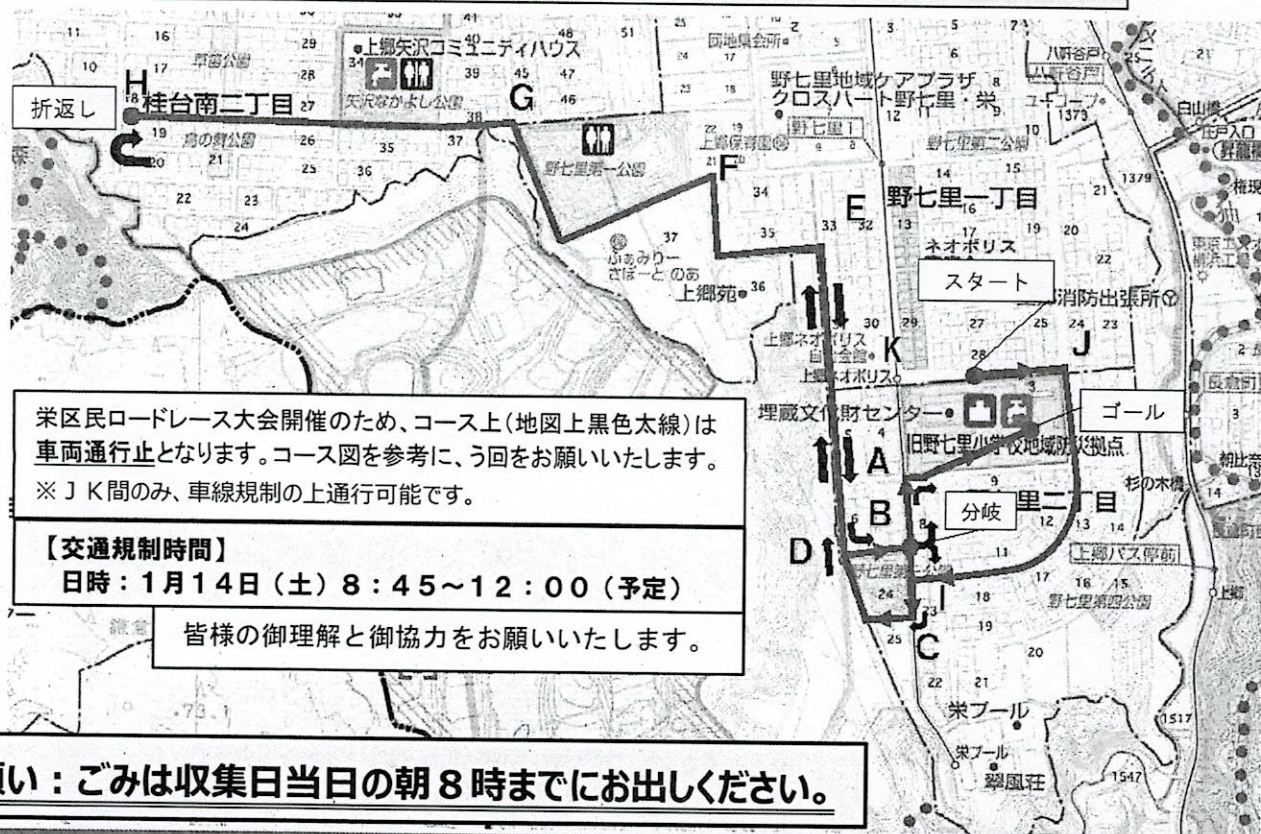

栄区民ロードレース大会開催！

栄区の新春の風物詩となっている栄区民ロードレース大会。今年度は規模縮小及び感染症対策を徹底し、3年ぶりに集合形式で開催します！

○感染症対策（日本陸上競技連盟ロードレース開催についてのガイダンスに基づき実施）

- ・ 1週間前からの健康観察
- ・ 大会物品の事前送付による接触回避
- ・ ウェーブスタート(時間差で出走)の導入
- ・ 会場内でのマスク着用（走行時を除く）

日時 令和5年 **1月14日** (土) **9時00分** **スタート!** 順次

大会開催時間 ☎ 8:00~12:00 / 荒天の場合は中止となります。

※コースごとにスタート时间及び場所が異なります。詳しくは大会 HP 等を御確認ください。

会場 **埋蔵文化財センター（旧 野七里小学校）及び周辺**

当日、コースにあたる道路は、交通規制（車両通行止め）となります。皆様には御不便をお掛けいたしますが、御理解・御協力の程、お願い申し上げます。

当日の交通規制（車両通行止め）について

栄区民ロードレース大会開催のため、コース上(地図上黒色太線)は**車両通行止**となります。コース図を参考に、う回をお願いいたします。

※ J K間のみ、車線規制の上通行可能です。

【交通規制時間】

日時：1月14日(土) 8:45~12:00 (予定)

皆様の御理解と御協力をお願いいたします。

お願い：ごみは収集日当日の朝8時までにお出してください。

【お問合せ】 栄区民ロードレース大会実行委員会事務局（栄区役所地域振興課内）