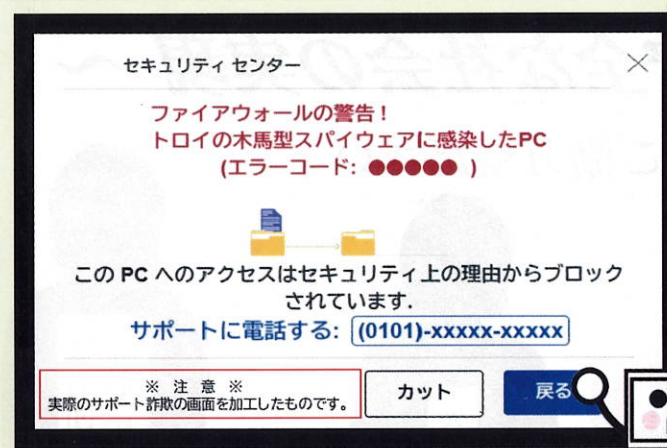

注意
CAUTION
自宅に置いた自転車も被害にあっています。
必ず施錠しましょう！

ご存知ですか

シャープ ハ レ バ レ

安全運転相談ダイヤル #8080

身体の障がいや、一定の症状を呈する病気等による
症状のため、自動車の安全な運転に支障のある方

加齢による身体機能低下等のため、自動車等の
安全な運転に不安のある方

このダイヤルでは、専門知識の豊富な職員が、安全運転の継続に必要な助言・指導のほか、
運転免許証の自主返納制度や各種支援の教示を行っています。お気軽におかけください。

受付時間 月～金曜日 8:30～17:00 (祝日・年末年始の休日を除く)

それ「サポート詐欺」ですよ!!

パソコン画面にこんなのが出ても…慌てないで!

(詐欺の画面の一例です)

サポート詐欺の主な特徴

インターネット閲覧中に

- ①ウイルス感染の警告を表示
- ②大きな警告音を鳴らす
- ③サポートへ連絡させる

などの方法で慌てさせ、騙します。