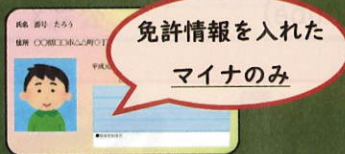

県民のまもり

KANAGAWA PREFECTURAL POLICE

発行 令和 6 年 12 月
神奈川県警察本部
総務部広報県民課
電話 045-211-1212

第 319 号

KP 150
神奈川県警察創立 150 年

<https://www.police.pref.kanagawa.jp/>

令和 7 年 3 月 24 日からの

マイナンバーカードと運転免許証の一体化手続きについて

マイナ免許証って何が変わるの？

- ① マイナカードに免許情報を入れ、免許証として使えます
 - これから免許を取る人
 - 既に運転免許証を持っている人免許情報を、マイナカードに記録できるようになります。
- ② 申請者の希望で、3つの持ち方から選べます

マイナ免許証のみ
にすると
いいことって？

住所等の変更のワンストップ化

「マイナ免許証のみ」を持つ場合には、マイナカードの署名用電子証明書やマイナポータルを利用して記載事項を正しく届け出てあれば、従来は別途必要だった、**運転免許証の本籍、住所、氏名及び生年月日を変更する時に届出が不要**となります。