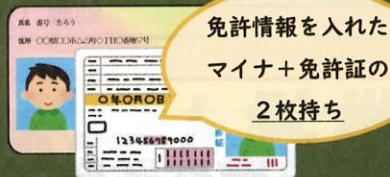

県民のまもり

KANAGAWA PREFECTURAL POLICE

発行 令和 6 年 12 月
神奈川県警察本部
総務部広報県民課
電話 045-211-1212

第 319 号

KP 150
神奈川県警察創立 150 年

<https://www.police.pref.kanagawa.jp/>

令和 7 年 3 月 24 日からの

マイナンバーカードと運転免許証の一体化手続きについて

マイナ免許証って何が変わるの？

- ① マイナカードに免許情報を入れ、免許証として使えます
 - これから免許を取る人
 - 既に運転免許証を持っている人免許情報を、マイナカードに記録できるようになります。
- ② 申請者の希望で、3つの持ち方から選べます

マイナ免許証のみ
にすると
いいことって？

住所等の変更のワンストップ化

「マイナ免許証のみ」を持つ場合には、マイナカードの署名用電子証明書やマイナポータルを利用して記載事項を正しく届け出てあれば、従来は別途必要だった、**運転免許証の本籍、住所、氏名及び生年月日を変更する時に届出が不要**となります。